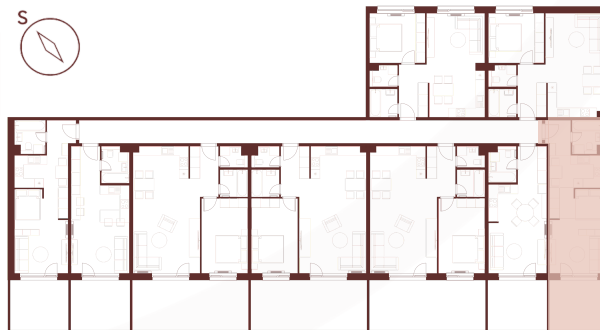

BYT 7 | PODLAŽIE

1 IZBOVÝ BYT

1. CHODBA	3,58 m ²
2. IZBA	6,67 m ²
3. KÚPEĽŇA	3,87 m ²
4. KUCHYŇA	7,27 m ²
5. OBÝVACIA IZBA	12,41 m ²
ÚŽITKOVÁ PLOCHA BYTU	33,79 m²
6. TERASA	12,41 m ²
CELKOVÁ PLOCHA BYTU	46,20 m²

PÔDORYS PODLAŽIA

*DISPOZÍCIE A VÝMERY SÚ PREDBEŽNÉ A NEMUSIA BYŤ TOTOŽNÉ S REALIZAČNÝM PROJEKTOM. ZAKRESLENIE NÁBYTKU JE ILUSTRATÍVNE A NÁBYTOK NIE JE SÚČASŤOU.